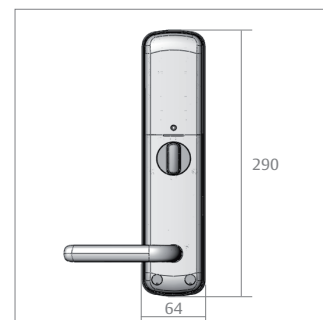

Inderside

Yale og Ruko A/S er begge selskaber i den internationale koncern ASSA ABLOY.

Yale Doorman er udviklet i samarbejde mellem Ruko og Yale, hvor nytænkning, sikkerhed og brugervenlighed har været nøgleordene i processen. Yale forhandles i Danmark af Ruko A/S.

Ruko A/S
Marielundvej 20
2730 Herlev

Tel: 44 54 44 54
E-mail: ruko@ruko.dk

www.ruko.dk
www.yalelock.dk