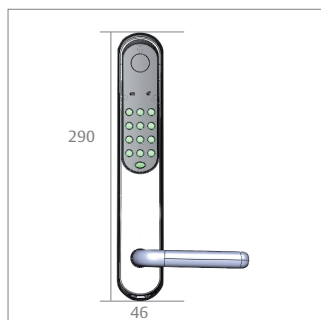

Fleksibilitet og valgfrihed

Yale Doorman anvendes til yderdørene i huse eller lejligheder og kan betjenes med både nøglebrik, fjernbetjening eller personlig kode. Fjernbetjeningen er ikke inkluderet i grundpakken, og skal tilkøbes separat.

Sikkerhed

Yale Doorman kan låse døren automatisk, men det er en valgfri funktion, som nemt kan deaktiveres.

Er den personlige kode blevet oplyst til uvedkommende eller er nogle nøglebrikker blevet væk, kan ændringer foretages af brugeren ved hjælp af den indbyggede danske voice guide, som sikrer korrekt ændring i programmering og adgangsrettigheder. Der medfølger en højsikkerhedslåsekasse som garanterer sikker aflåsning af døren og optimal funktionalitet.

Egenskaber

- Robust design som kan tåle alt slags vejr
- Udviklet til skandinaviske forhold – IP55 klassificeret
- Brandtestet og godkendt i henhold til EI30
- Kan monteres i eksisterende montagehuller, hvis døren har standard skandinavisk udfræsning
- Batteridrevet med 4 stk. AA batterier (batterier medfølger i pakken)
- Kan åbnes med eksternt batteri, hvis batterierne løber tør
- Låsekasse med borebeskyttelse og hagerigle, der sikrer optimal styrke mellem dør og karm
- Indbygget indbrudsalarm (80dB)
- Lys i tastaturet sikrer brugervenligheden
- Automatisk aflåsning (valgfrit) via låsekasse med springrigle

Yderside