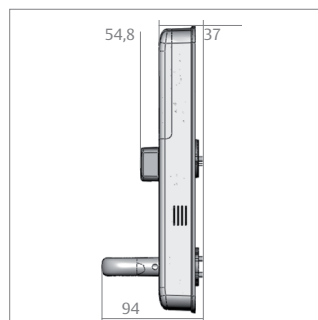

Inderside

Yale og Ruko A/S er begge selskaber i den internationale koncern ASSA ABLOY.

Yale Doorman er udviklet i samarbejde mellem Ruko og Yale, hvor nytænkning, sikkerhed og brugervenlighed har været nøgleordene i processen. Yale forhandles i Danmark af Ruko A/S.

Ruko A/S
Marielundvej 20
2730 Herlev

Tel: 44 54 44 54
E-mail: ruko@ruko.dk

www.ruko.dk
www.yalelock.dk