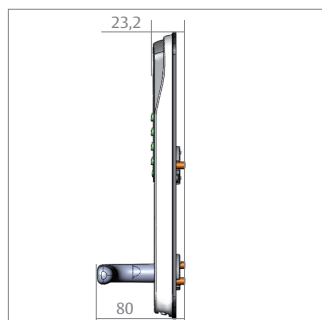

Fleksibilitet og valgfrihed

Yale Doorman anvendes til yderdørene i huse eller lejligheder og kan betjenes med både nøglebrik, fjernbetjening eller personlig kode. Fjernbetjeningen er ikke inkluderet i grundpakken, og skal tilkøbes separat.

Sikkerhed

Yale Doorman kan låse døren automatisk, men det er en valgfri funktion, som nemt kan deaktiveres.

Er den personlige kode blevet oplyst til uvedkommende eller er nogle nøglebrikker blevet væk, kan ændringer foretages af brugeren ved hjælp af den indbyggede danske voice guide, som sikrer korrekt ændring i programmering og adgangsrettigheder. Der medfølger en højsikkerhedslåsekasse som garanterer sikker aflåsning af døren og optimal funktionalitet.

Egenskaber

- Robust design som kan tåle alt slags vejr
- Udviklet til skandinaviske forhold – IP55 klassificeret
- Brandtestet og godkendt i henhold til EI30
- Kan monteres i eksisterende montagehuller, hvis døren har standard skandinavisk udfræsning
- Batteridrevet med 4 stk. AA batterier (batterier medfølger i pakken)
- Kan åbnes med eksternt batteri, hvis batterierne løber tør
- Låsekasse med borebeskyttelse og hagerigle, der sikrer optimal styrke mellem dør og karm
- Indbygget indbrudsalarm (80dB)
- Lys i tastaturet sikrer brugervenligheden
- Automatisk aflåsning (valgfrit) via låsekasse med springrigle

Yderside