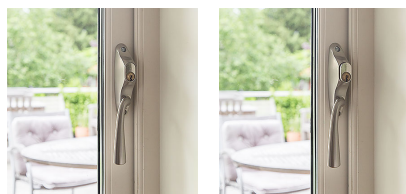

Relateret produkter

Artikel nr. : 930281

Låsedel til SLUG

Artikel nr. : 929853 - 930226

Artikel nr. : 929200 - 929830

Artikel nr. : 929800 - 929820