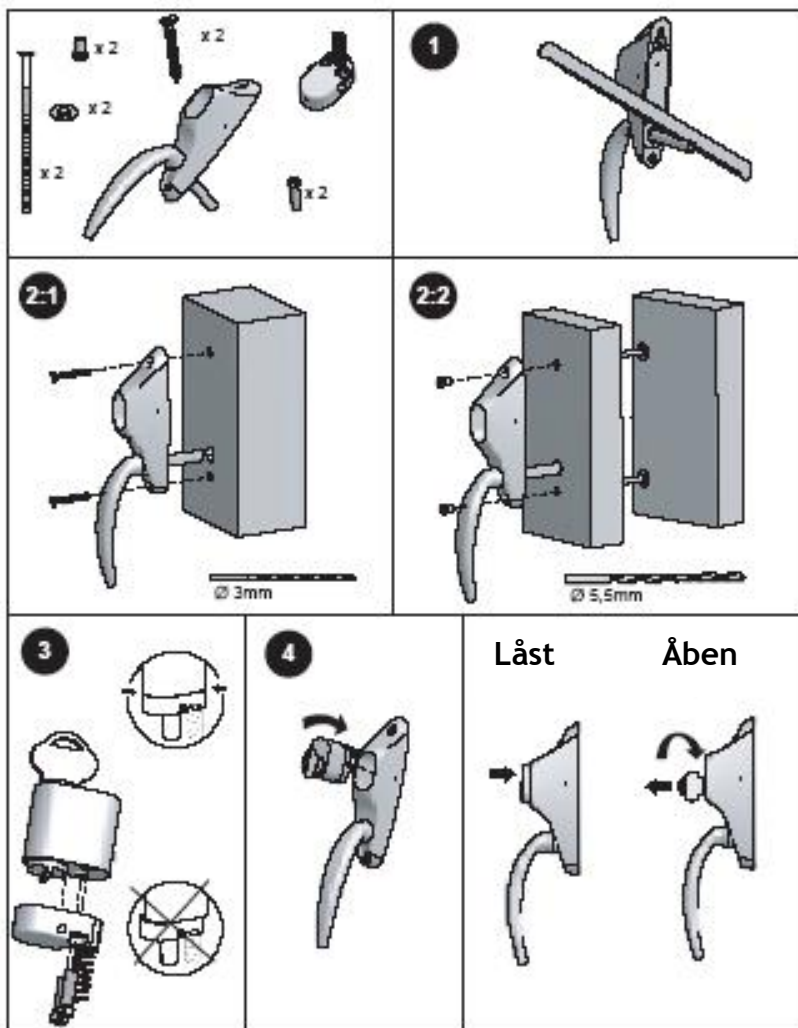

Monteringsvejledning

Terassedørs greb SLUG 3000

Monteringsvejledning

Terassedørs greb SLUG 3000

Monteringsvejledning

Terassedørsgreb SLUG 3000

Monteringsvejledning

Terassedørsgrab SLUG 3000

2412300010	Terassedørsgrab SLUG 3000 h krom
2412300011	Terassedørsgrab SLUG 3000 h matkrom
2412300013	Terassedørsgrab SLUG 3000 lige krom
2412300014	Terassedørsgrab SLUG 3000 lige matkrom
2412300015	Terassedørsgrab SLUG 3000 v krom
2412300016	Terassedørsgrab SLUG 3000 v matkrom