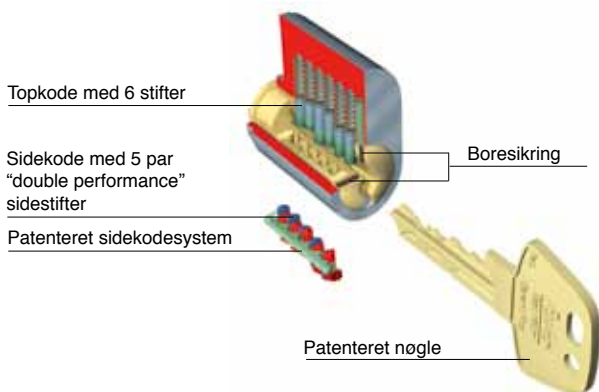

Et ekstra plus for sikkerhed

Sikkerheden i private hjem får nu et ekstra plus med introduktionen af låsesystemet Ruko Garant *Plus*, der kombinerer unik sikkerhed med stor fleksibilitet, flot design og funktionel nøglekomfort.

Høj sikkerhed

Garant *Plus* styrker det generelt høje sikkerhedsniveau i Ruko's løsninger med en patenteret teknologi fra et af verdens mest sikre mekaniske låsesystemer, Ruko dp og mangedobler dermed antallet af nølekombinationsmuligheder markant.

Samme nøgle til det hele

Samtidig passer Garant *Plus* til alle typer i Ruko's brede sortiment af cylindre, så man kan nøjes med en og samme nøgle til alle låse i boligen f.eks. hoveddør, terrassedør, vinduer, garage og postkasse.

Styr på nøglerne

Med Garant *Plus* følger nikkelfri nøgler i et nyt moderne design samt et sikkerhedskort, der sikrer, at den patenterede nøgle kun kan kopieres ved fremvisning af dette kort.

Garant *Plus* matcher alle overflader i Rukos omfattende sortiment af beslag og kan dermed medvirke til at skabe et komplet designmæssigt helhedsudtryk på døren.

Godkendt

Garant *Plus* er godkendt af F&P i højeste sikkerhedskategori og er derfor af forsikrings-selskaberne vurderet som sikker mod gennembrydning og oplukningsforsøg.

Garant *Plus*