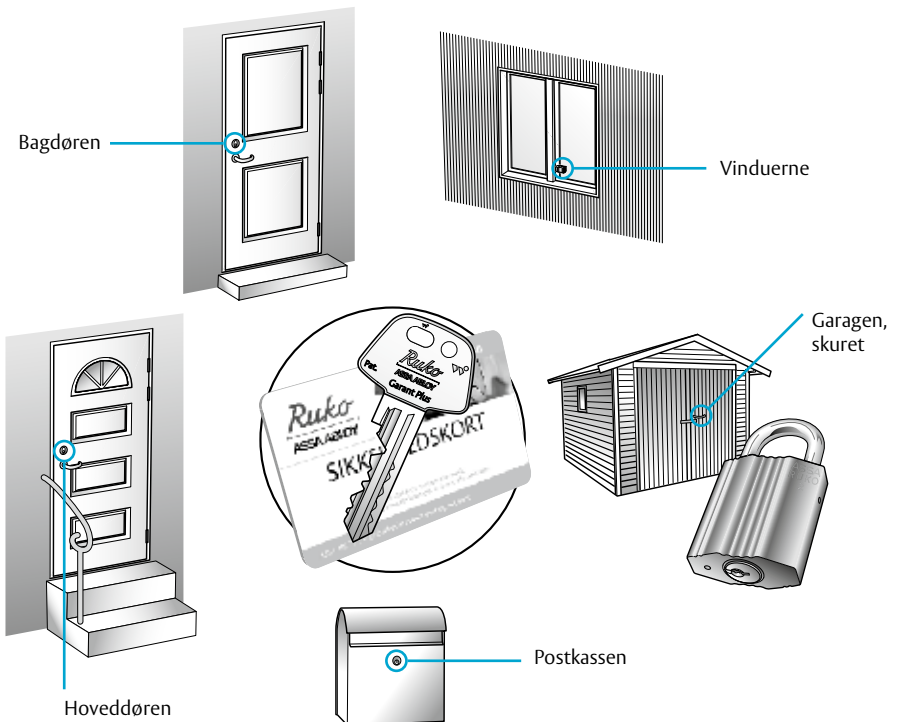

Med Garant *Plus* kan du få
samme nøgle til det hele