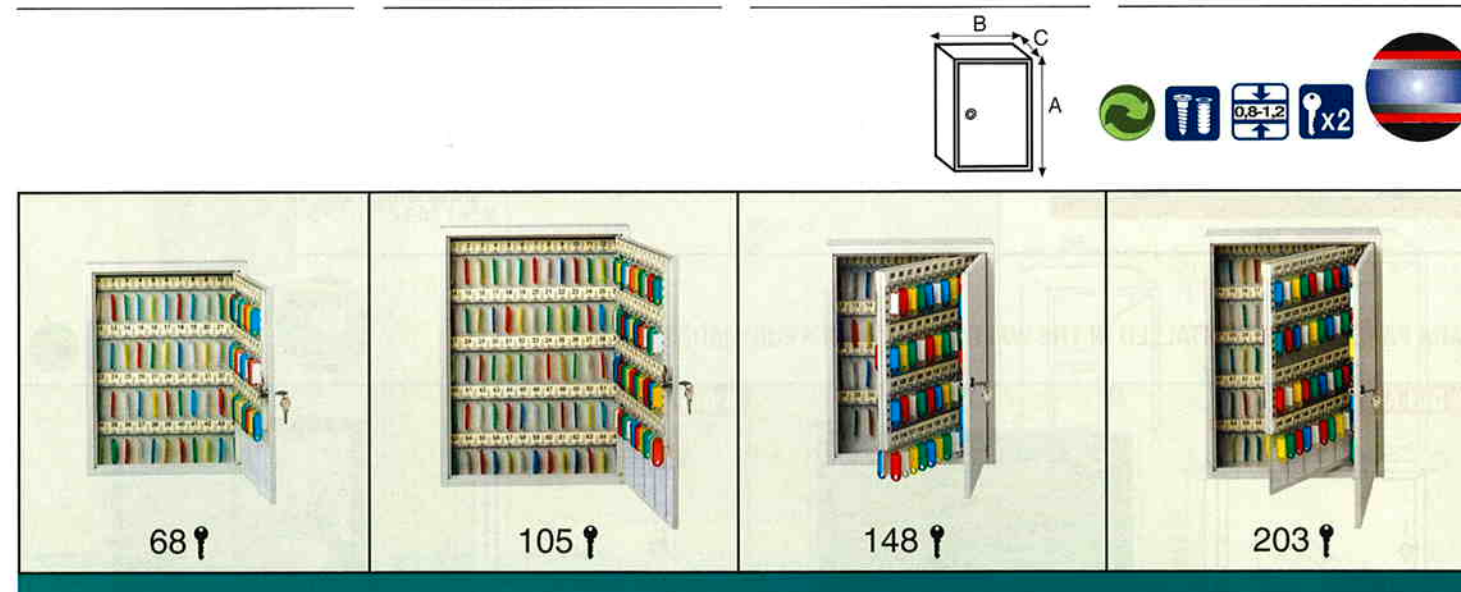

Ref: 02095 8 413612 020953  
 Ref: 02093 8 413612 020939  
 Ref: 02096 8 413612 020960  
 Ref: 02094 8 413612 020946

Ref: 02097 8 413612 020977  
 Ref: 02098 8 413612 020984  
 Ref: 02148 8 413612 021486  
 Ref: 02203 8 413612 022032

Ref: 02302 8 413612 023022  
 Ref: 02416 8 413612 024166

Ref: 02616 8 413612 026160  
 Ref: 02082 8 413612 020823

Modelo Model Modèle Modell	Referencia Reference Référence Referenz	Medidas Exteriores External measures Mesures extérieures Außenmaßstaben		
		A	B	C
20	02 095	200	155	60mm.
30	02 093	200	155	60mm.
42	02 096	290	215	60mm.
70	02 094	290	215	60mm.
68	02 097	390	300	60mm.
105	02 098	475	350	60mm.
148	02 148	390	300	120mm.
203	02 203	475	350	120mm.
302	02 302	490	350	180mm.
406	02 416	475	700	120mm.
604	02 616	490	700	180mm.
51	02 082	364	497	55mm.
20	02 020/1	213	181	70mm.
42	02 042/3	307	231	70mm.