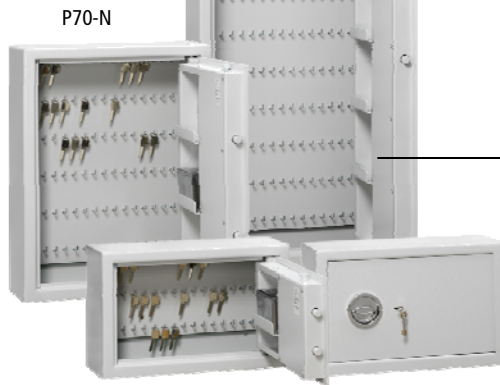

De forsikringsgodkendte nøgleskabe, som består af to serier (P/G og DKS), anvendes steder, hvor der stilles høje krav til indbrudssikker opbevaring af nøgler. Nøgleskabene er testede og godkendte af F&P (SKAFOR) i Blå-Klasse, hovedgruppe 2. Skabene er forberedt for fastboltning i væg. Godkendt fastboltningmateriale medfølger.

P/G serien leveres som standard med nøglelås, men kan, mod tillæg i stedet leveres med elektronisk kodelås. DKS serien leveres forberedt for montering af en rund sikkerhedscylinder i Rød-Klasse. Cylinderen kan, mod tillæg, vedlægges til eftermontering.

Alle nøgleskabene leveres i farven RAL 7035 (lys grå).

DKS70-N

DKS150-N / G10-N

**NYHED!!!**  
Justerbare nøglelister

Nøgleplade t/dør  
(tilbehør)

Keytronic 48

P35-N MINI

P70-N

P35-N

Varenr	Model								
1648508263	Keytronic Nøgleskab m/el-kode + nød ngl. m/48 kroge	-	450x300x90	440x290x50	9	9,1	48	-	
1648518549	Keytronic Nøgleskab m/el-kode + nød ngl. m/100 kroge	-	550x350x130	540x340x75	14	15	100	-	
1648518570	Nøgleskab P35-N MINI, Blå-klasse	-	350x340x150	340x330x90	10	21,5	40	-	
1648508243	Nøgleskab P35-N, Blå-Klasse	-	350x540x200	340x515x140	25	35	72	-	
1648508244	Nøgleskab P70-N, Blå-Klasse	-	700x540x200	690x515x140	50	65	144	-	
1648508242	Nøgleskab G10-N, Blå-Klasse	-	1500x540x200	1490x515x140	108	140	288	-	
1648518576	Nøgleskab DKS35-N MINI t/cylinder, Blå-Klasse	-	350x340x150	340x330x90	10	21,5	40	-	
1648508240	Nøgleskab DKS35-N t/cylinder, Blå-Klasse	-	350x540x200	340x515x140	25	35	72	-	
1648508241	Nøgleskab DKS70-N t/cylinder, Blå-Klasse	-	700x540x200	690x515x140	50	65	144	-	
1648508239	Nøgleskab DKS150-N t/cylinder, Blå-Klasse	-	1500x540x200	1490x515x140	108	140	288	-	
<b>Tilbehør</b>									
Se prisliste									