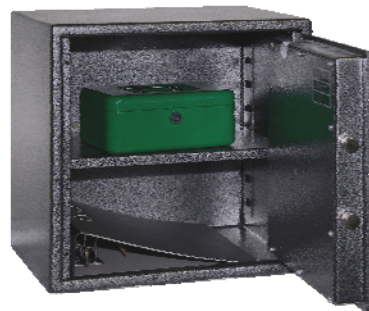

Privatbokse

DanZafe A/S tilbyder et bredt sortiment af bokse til privatbrug, hvor der ikke kræves forsikringsgodkendte skabe. Aflåsningen er enten nøgletås eller elektronisk kodelås, hvor enkelte modeller tillige har nødnøgle (se nedenstående skema).

NYHED! Som noget helt nyt, kan DanZafe nu tilbyde en serie nye værdiskabe (MTS), der er forsikringsgodkendte efter den nye Europæiske standard EN 14450 i klasse S2, og med en brandgodkendelse efter DIN 4102. Denne serie kan leveres med nøgletås eller elektronisk kodelås. Disse skabe henvender sig til folk, der ønsker en stærk og brandhæmmende værdiboks, til en konkurrencedygtig pris, og som ikke ønsker at gå på kompromis med opbevaringen af personlige værdier.

Fælles for alle modellerne er, at de er forberedt for fastboltning til enten væg eller gulv (bolte medfølger ikke).

Format F2